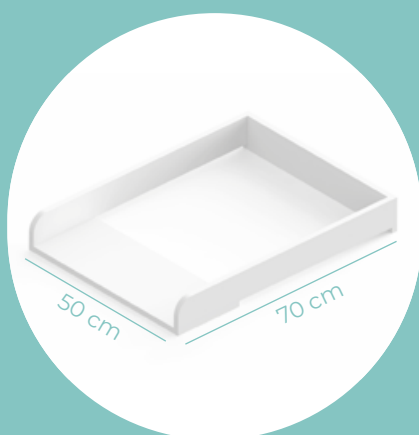

Cómoda Tesori

Cómoda de 3 cajones

Sistema de apertura "PUSH"

Fabricada en DM lacado blanco

Cantos redondeados

Pies cónicos en madera de haya

CAMBIADOR CÓMODA TESORI

● BLANCO — REF. VCCTESBL

CÓMODA 3 CAJONES TESORI

● BLANCO — REF. CTESBL

*Se entrega desmontada