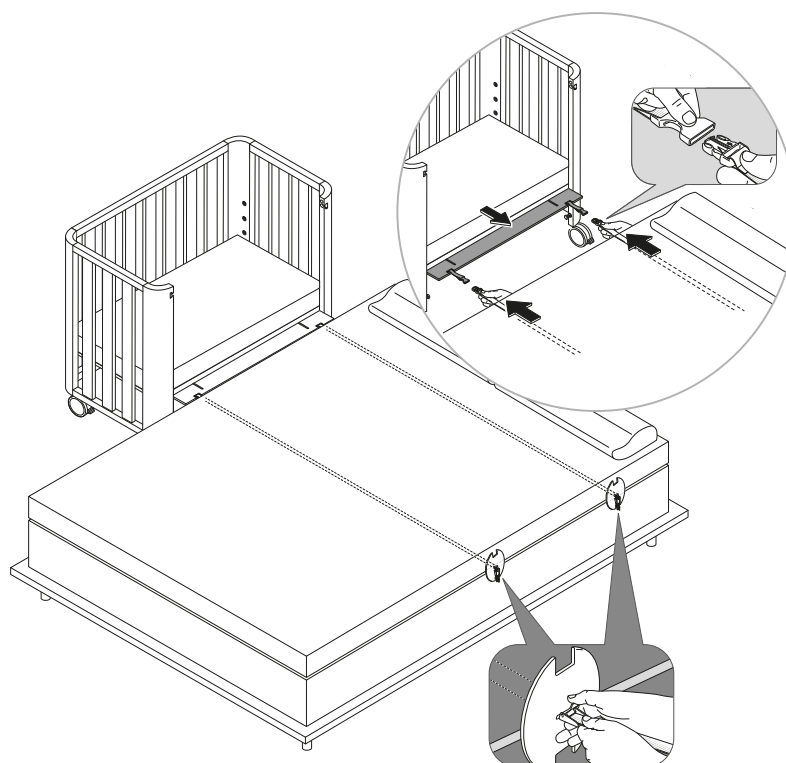

Puente de espuma para llenar el hueco entre los dos colchones.

POSICIONES DE ALTURA DEL SOMIER

Posición	1a	2a	3a	4a	5a	6a
90x50	20cm	30cm	36cm	42cm	49cm	55cm
120x60	28cm	35cm	41cm	48cm	54cm	60cm

*Medidas tomadas desde el suelo hasta la parte superior del colchón, con colchón de 8 cm de grosor para la medida de 90x50 y colchón de 10 cm de grosor para la medida de 120x60.

SISTEMA DE SUJECIÓN

mediante 2 cinturones con cierre que se colocan por debajo del colchón y se adaptan a cualquier tipo y medida de cama de adulto (canapé, tapiflex, largueros,...)

Cinturón con disco
REF. ZJCCD
(por unidad)