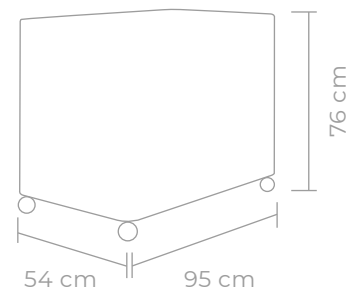

90x50

MINICUNA/CUNA DOCO SLEEPING STYLE 90x50 + COLCHÓN

MINICUNA/CUNA DOCO SLEEPING STYLE 90x50 (Colchón no incluido)

REF. VMIDOCsBLNA

REF. VMIDOCsBLNA/SC