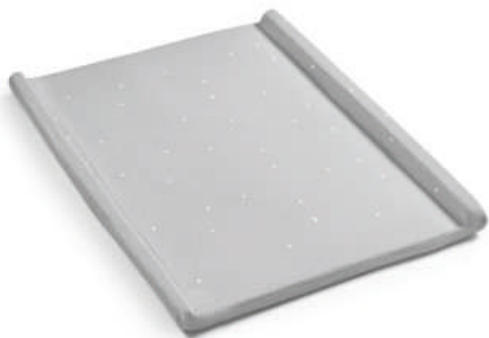

DOCO SLEEPING 90x50

REF. VFCDOCSEGR

SENA GRIS