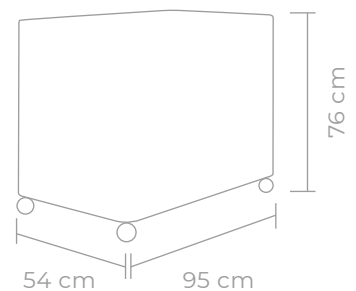

90x50

MINICUNA/CUNA DOCO SLEEPING WOOD 90x50 + COLCHÓN
MINICUNA/CUNA DOCO SLEEPING WOOD 90x50 (Colchón no incluido)

REF. VMIDOCWNABL
REF. VMIDOCWNABL/SC