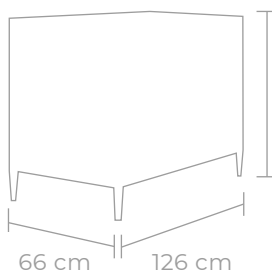

Altura máxima del colchón 65 cm con colchón de 10 cm y ruedas.

65-59-53-47-41-35 cm

BARRERA DE CAMA INCLUIDA

FABRICADO 100% EN MADERA
noble de haya

COLCHÓN RECOMENDADO
de 117x57x10cm.

PIES CÓNICOS
de madera
desmontables.

RUEDAS INCLUIDAS
con freno y
rodadura de goma.

120x60 cm

89 cm (con pies y con ruedas)

84 cm (con pies y sin ruedas)

74 cm (sin pies y con ruedas)

69 cm (sin pies y sin ruedas)

CUNA TESORI 120X60 ○ BLANCO — REF. LTESBL