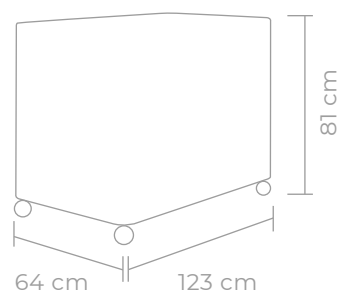

La cuna de colecho que se transforma en una solo “click”

PERMITE LA PRÁCTICA DEL COLECHO
y su utilización como cuna de manera indistinta.

COLCHÓN RECOMENDADO
117x57x10 cm

SOMIER DE LÁMINAS DE MADERA
con 6 posiciones de altura.

RUEDAS CON FRENO
y rodadura de goma

LATERAL EXTRAÍBLE
Sin necesidad de ninguna llave.

FABRICADA EN MADERA DE HAYA
y DM lacado de alta densidad.

KIT DE COLECHO INCLUIDO
con puente de espuma 108x10x8 cm

HOMOLOGACIÓN EUROPEA
UNE-EN-717-1:2018+AC:2019

120x60

CUNA DOCO SLEEPING 120x60

Colchón no incluido.

- BLANCO/NATURAL — REF. LDOCBLNA
- BLANCO — REF. LDOCBL
- GRIS — REF. LDOCGR