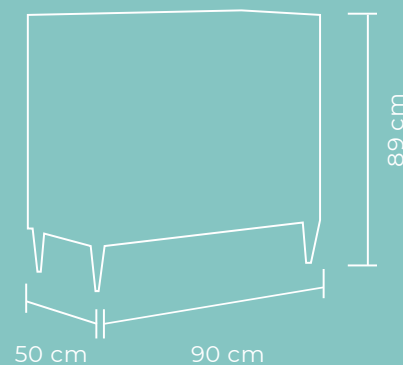

Cómoda Tesori

Cómoda de 3 cajones

Sistema de apertura "PUSH"

Fabricada en DM lacado blanco

Cantos redondeados

Pies cónicos en madera de haya

CAMBIADOR CÓMODA TESORI

● BLANCO — REF. VCCTESBL

CÓMODA 3 CAJONES TESORI

● BLANCO — REF. CTESBL

*Se entrega desmontada