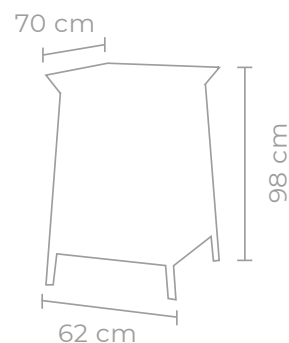

MUEBLE CAMBIADOR DOCO SLEEPING

- BLANCO/NATURAL — REF. MCDOCBLNA
- BLANCO — REF. MCDOCBL
- GRIS — REF. MCDOCGR