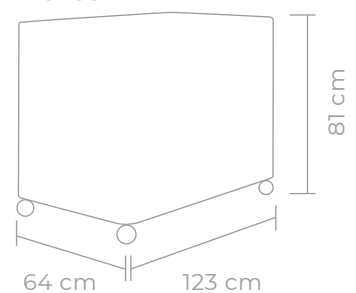

Cuna colecho para los amantes de la madera

PERMITE LA PRÁCTICA DEL COLECHO

y su utilización como cuna de manera indistinta.

COLCHÓN RECOMENDADO

90x48x8 cm (minicuna) y 117x57x10 cm (cuna).

SOMIER DE LÁMINAS DE MADERA

con 6 posiciones de altura.

RUEDAS CON FRENO

y rodadura de goma.

LATERAL EXTRAÍBLE

Sin necesidad de ninguna llave.

FABRICADA EN MADERA DE HAYA

y cabeceros en DM chapado en haya natural

KIT DE COLECHO INCLUIDO

HOMOLOGACIÓN EUROPEA

UNE-EN-717-1:2018+AC:2019

90x50

MINICUNA/CUNA DOCO SLEEPING WOOD 90x50 + COLCHÓN
MINICUNA/CUNA DOCO SLEEPING WOOD 90x50 (Colchón no incluido)

REF. VMIDOCWNABL
REF. VMIDOCWNABL/SC

120x60

CUNA DOCO SLEEPING WOOD 120x60

Colchón no incluido.

REF. LDOCWNABL