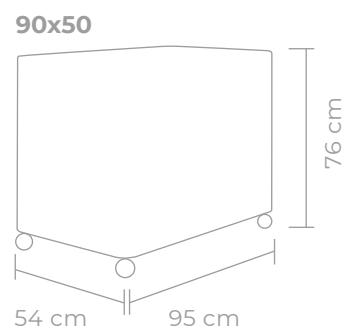

COLCHÓN RECOMENDADO

90x48x8 cm

SOMIER DE LÁMINAS DE MADERA

con 6 posiciones
de altura.

RUEDAS CON FRENO

y rodadura de goma

LATERAL EXTRAÍBLE

Sin necesidad
de ninguna llave.

FABRICADA EN MADERA DE HAYA

y DM lacado de
alta densidad.

KIT DE COLECHO INCLUIDO

con puente de
espuma 82x10x8 cm

CERTIFICADA COMO CUNA

Homologación Europea
UNE-EN-717-1:2018+AC:2019

DOCO SLEEPING 90X50 + COLCHÓN