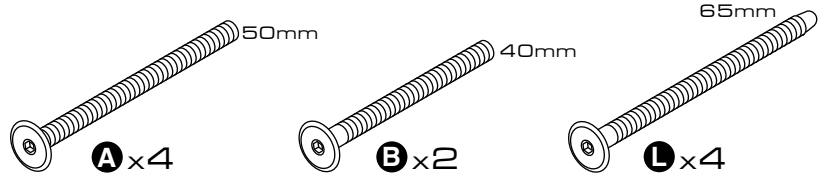

25'

cotinfant

Baby furniture :)