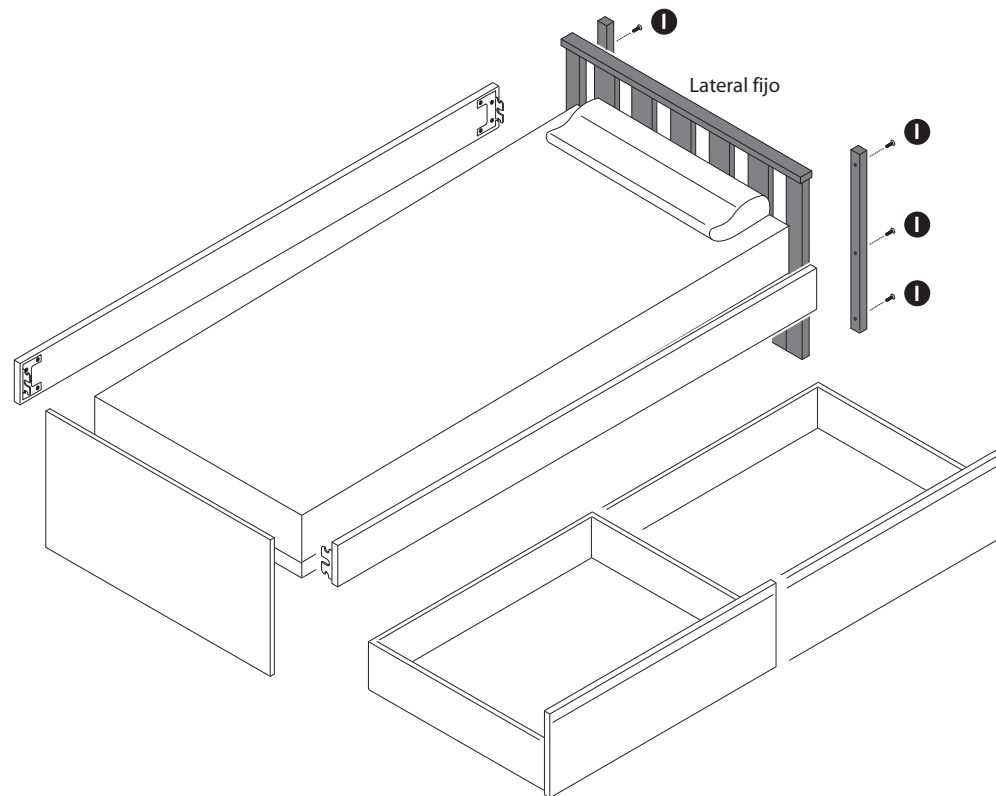

TRANSFORMACIÓN A SOFA

KIT DE TRANSFORMACIÓN A CABECERO DE CAMA

Piezas suministradas con CUNA LOOK AT ME

1   x6