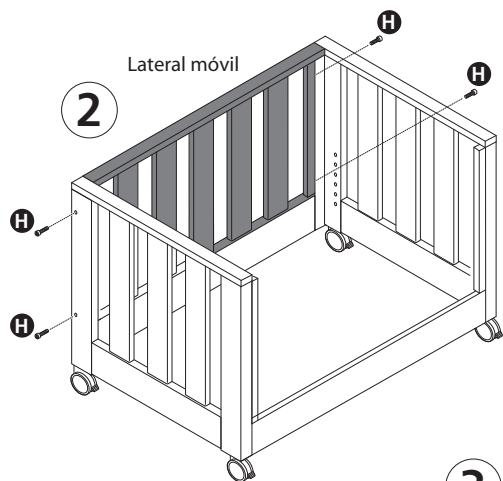

TRANSFORMACIÓN A SOFA

Cotinfant
CUNA LOOK AT ME

KIT DE TRANSFORMACIÓN A CAMA 190 X 105

(Compra opcional de un juego de largueros + piecero)