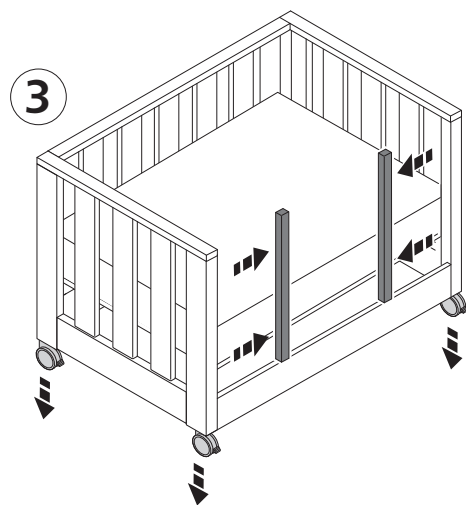

TRANSFORMACIÓN A SOFA

Cotinfant
CUNA LOOK AT ME

KIT DE TRANSFORMACIÓN A CAMA 190 X 105

(Compra opcional de un juego de largueros + piecero)